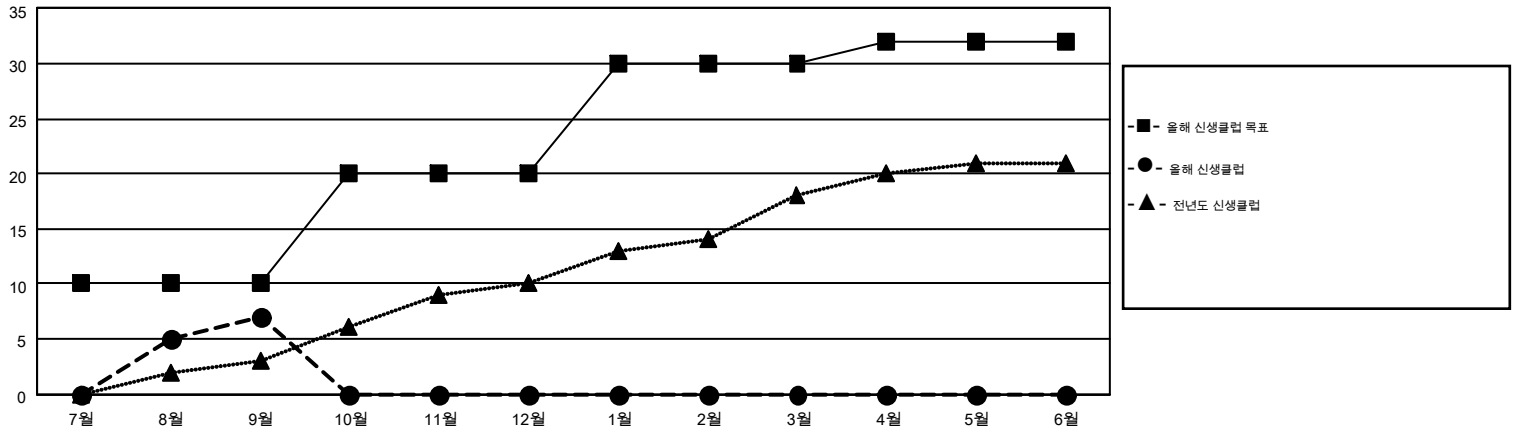

# MONTHLY MEMBERSHIP PROGRESS REPORT

Results as of: 9/30/2016

Multiple District 354

LOCATION: REPUBLIC OF KOREA

GMT: TAE-YOUNG KIM

현장지역 GMT 5

클럽				
결과- 2016-2017				
사분기	신생클럽 목표	신생클럽	해산된 클럽	순 증감/감소
7월/8월/9월	10	7	7	0
10월/11월/12월	10	0	0	0
1월/2월/3월	10	0	0	0
4월/5월/6월	2	0	0	0

회원 1인당				
결과- 2016-2017				
사분기	신입회원 목표	추가된 차터 및 신입 회원	퇴회 회원	순 증감/감소
7월/8월/9월	973	1,371	932	439
10월/11월/12월	385	0	0	0
1월/2월/3월	1,079	0	0	0
4월/5월/6월	-41	0	0	0

목표 및 누적 신생클럽 수

목표 및 누적 회원수

해산된 클럽: 7	1명 이상의 신입회원을 등록한 380 CLUBS OF 831	성별 분포
		남성 19,636 (75.92%)
		여성 6,229 (24.08%)
퇴회회원	<a href="#">여기에 클릭하여 현황보고 내용 검토</a>	가족단위 회원 66
작고 14		세대주 25
클럽해산 0		비 세대주 41
기타 917		
합계 931		