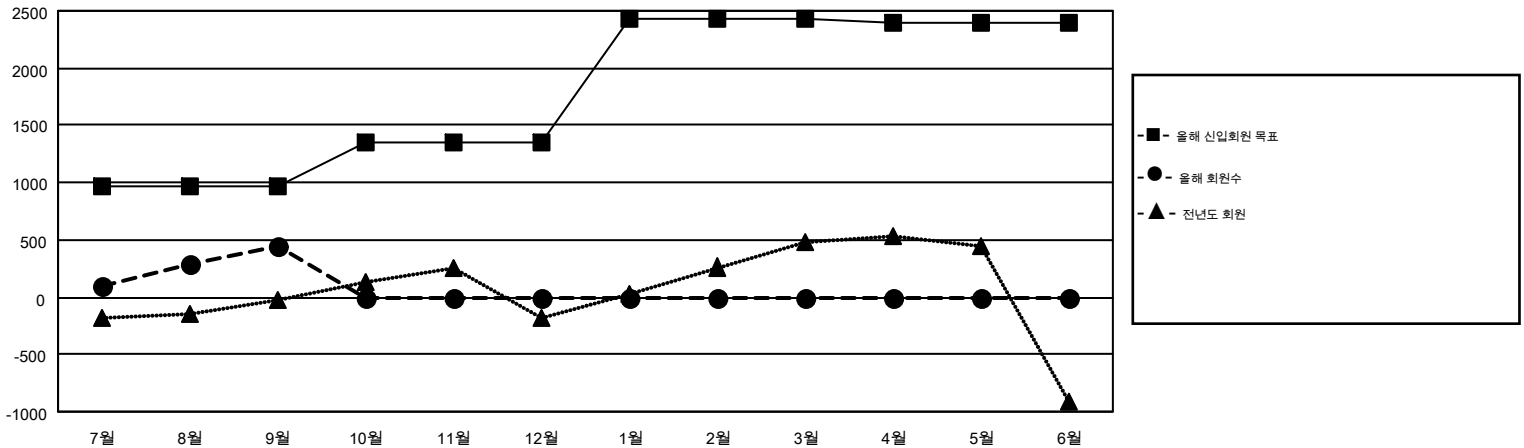

# MONTHLY MEMBERSHIP PROGRESS REPORT

Results as of: 9/30/2016

Multiple District 354

LOCATION: REPUBLIC OF KOREA

GMT: TAE-YOUNG KIM

현장지역 GMT 5

클럽				
결과- 2016-2017				
사분기	신생클럽 목표	신생클럽	해산된 클럽	순 증감/감소
7월/8월/9월	10	7	7	0
10월/11월/12월	10	0	0	0
1월/2월/3월	10	0	0	0
4월/5월/6월	2	0	0	0

회원 1인당				
결과- 2016-2017				
사분기	신입회원 목표	추가된 차터 및 신입 회원	퇴회 회원	순 증감/감소
7월/8월/9월	973	1,371	932	439
10월/11월/12월	385	0	0	0
1월/2월/3월	1,079	0	0	0
4월/5월/6월	-41	0	0	0

목표 및 누적 신생클럽 수

목표 및 누적 회원수

해산된 클럽: 7	1명 이상의 신입회원을 등록한 380 CLUBS OF 831	성별 분포
		남성 19,636 (75.92%)
		여성 6,229 (24.08%)
퇴회회원	<a href="#">여기에 클릭하여 현황보고 내용 검토</a>	가족단위 회원 66
작고 14		세대주 25
클럽해산 0		비 세대주 41
기타 917		
합계 931		